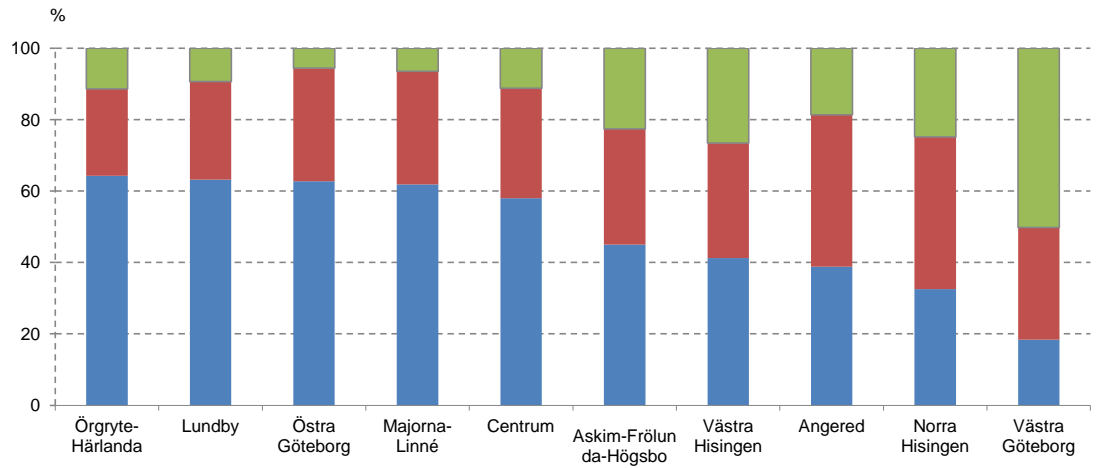

Stadsdelsnämnder:

Andel bostadslägenheter efter yta, m²

Källa: SCB

■ -70 ■ 71-110 ■ 111-